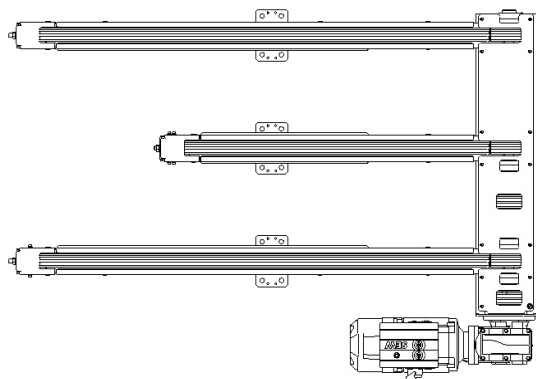

## Paletten bodennah aufgeben und abnehmen - Mit dem 2 - 5-strängigen Aufgabekettenförderer

- Geeignet für die Auf- und Abgabe von vollen und leeren Paletten (wie z.B. Euro-, Industrie- und Halbpaletten), Gitterboxen, Werkstückträgern und Skids.
- Tragkraft bis 1.500 kg je Stellplatz.
- Die manuelle Aufgabe der Paletten kann mittels Handhubwagen oder Elektrorameise erfolgen.
- Ausführbar als 2-, 3-, 4- oder 5-strängiger Kettenförderer.
- Die Transportkette wird in einer Kunststoffgleitschiene oder wahlweise in einer Stahlführung geführt.
- Die integrierte Spannstation ermöglicht ein einfaches Nachspannen der Kette.
- Einsatz bei normaler Raumtemperatur und bis zu -30 °C im Tiefkühlbereich.
- Einfachste Installation durch Verdübelung am Hallenboden.
- Optional können angetriebene Bahnüberlappungen, Verfahreinrichtungen, Trittleche zwischen den Kettensträngen, Endanschläge, Ramm-schütze, Aufgabeschuppen oder Zentrieranschläge realisiert werden.
- Oberfläche sendzimir verzinkt oder in Ihrem RAL-Farbtönen pulverbeschichtet.
- Sonderausführung auf Anfrage.

### Abkürzungsverzeichnis

<b>FGB</b>	= Fördergutbreite	<b>FL</b>	= Förderlänge
<b>FB</b>	= Förderbreite	<b>H<sub>1,2</sub></b>	= Rahmenhöhe
<b>RB</b>	= Rahmenbreite	<b>FGG</b>	= Fördergutgewicht je Stellplatz
<b>KA</b>	= Kettenabstand	<b>x</b>	= Aufbau Antriebsmotor*
<b>N</b>	= Stranganzahl		* abhängig von der Auslegung des Motors

### Standardabmessungen in mm (Sonderausführungen auf Nachfrage möglich)