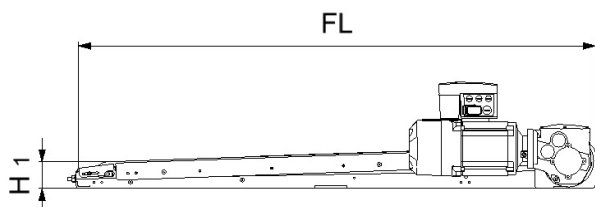

## Paletten bodennah aufgeben und abnehmen - Mit dem 2 - 5-strängigen Aufgabekettenförderer

- Geeignet für die Auf- und Abgabe von vollen und leeren Paletten (wie z.B. Euro-, Industrie- und Halbpaletten), Gitterboxen, Werkstückträgern und Skids.
- Tragkraft bis 1.500 kg je Stellplatz.
- Die manuelle Aufgabe der Paletten kann mittels Handhubwagen oder Elektrorameise erfolgen.
- Ausführbar als 2-, 3-, 4- oder 5-strängiger Kettenförderer.
- Die Transportkette wird in einer Kunststoffgleitschiene oder wahlweise in einer Stahlführung geführt.
- Die integrierte Spannstation ermöglicht ein einfaches Nachspannen der Kette.
- Einsatz bei normaler Raumtemperatur und bis zu -30 °C im Tiefkühlbereich.
- Einfachste Installation durch Verdübelung am Hallenboden.
- Optional können angetriebene Bahnüberlappungen, Verfahreinrichtungen, Trittleche zwischen den Kettensträngen, Endanschläge, Ramm-schütze, Aufgabeschuppen oder Zentrieranschläge realisiert werden.
- Oberfläche sendzimir verzinkt oder in Ihrem RAL-Farbtönen pulverbeschichtet.
- Sonderausführung auf Anfrage.

### Abkürzungsverzeichnis

<b>FGB</b>	= Fördergutbreite	<b>FL</b>	= Förderlänge
<b>FB</b>	= Förderbreite	<b>H<sub>1,2</sub></b>	= Rahmenhöhe
<b>RB</b>	= Rahmenbreite	<b>FGG</b>	= Fördergutgewicht je Stellplatz
<b>KA</b>	= Kettenabstand	<b>x</b>	= Aufbau Antriebsmotor*
<b>N</b>	= Stranganzahl		* abhängig von der Auslegung des Motors

### Standardabmessungen in mm (Sonderausführungen auf Nachfrage möglich)