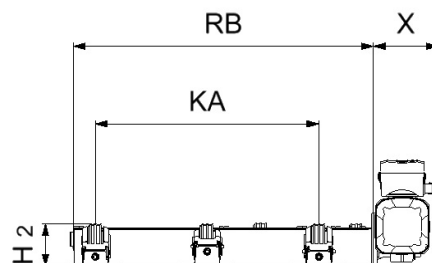

## Paletten bodennah aufgeben und abnehmen - Mit dem 2 - 5-strängigen Aufgabekettenförderer

- Geeignet für die Auf- und Abgabe von vollen und leeren Paletten (wie z.B. Euro-, Industrie- und Halbpaletten), Gitterboxen, Werkstückträgern und Skids.
- Tragkraft bis 1.500 kg je Stellplatz.
- Die manuelle Aufgabe der Paletten kann mittels Handhubwagen oder Elektrorameise erfolgen.
- Ausführbar als 2-, 3-, 4- oder 5-strängiger Kettenförderer.
- Die Transportkette wird in einer Kunststoffgleitschiene oder wahlweise in einer Stahlführung geführt.
- Die integrierte Spannstation ermöglicht ein einfaches Nachspannen der Kette.
- Einsatz bei normaler Raumtemperatur und bis zu -30 °C im Tiefkühlbereich.
- Einfachste Installation durch Verdübelung am Hallenboden.
- Optional können angetriebene Bahnüberlappungen, Verfahreinrichtungen, Trittleche zwischen den Kettensträngen, Endanschläge, Ramm-schütze, Aufgabeschuppen oder Zentrieranschläge realisiert werden.
- Oberfläche sendzimir verzinkt oder in Ihrem RAL-Farbtönen pulverbeschichtet.
- Sonderausführung auf Anfrage.

### Abkürzungsverzeichnis

<b>FGB</b>	= Fördergutbreite	<b>FL</b>	= Förderlänge
<b>FB</b>	= Förderbreite	<b>H<sub>1,2</sub></b>	= Rahmenhöhe
<b>RB</b>	= Rahmenbreite	<b>FGG</b>	= Fördergutgewicht je Stellplatz
<b>KA</b>	= Kettenabstand	<b>x</b>	= Aufbau Antriebsmotor*
<b>N</b>	= Stranganzahl		* abhängig von der Auslegung des Motors

### Standardabmessungen in mm (Sonderausführungen auf Nachfrage möglich)