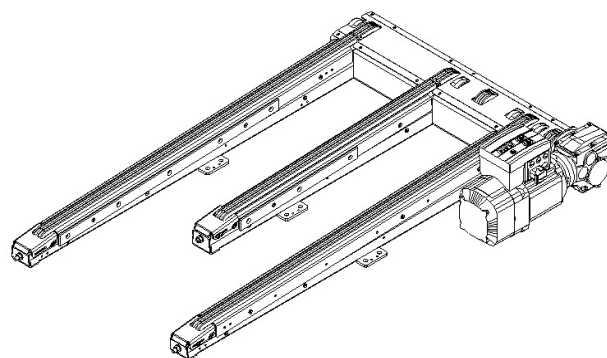

## Paletten bodennah aufgeben und abnehmen - Mit dem 2 - 5-strängigen Aufgabekettenförderer

- Geeignet für die Auf- und Abgabe von vollen und leeren Paletten (wie z.B. Euro-, Industrie- und Halbpaletten), Gitterboxen, Werkstückträgern und Skids.
- Tragkraft bis 1.500 kg je Stellplatz.
- Die manuelle Aufgabe der Paletten kann mittels Handhubwagen oder Elektrorameise erfolgen.
- Ausführbar als 2-, 3-, 4- oder 5-strängiger Kettenförderer.
- Die Transportkette wird in einer Kunststoffgleitschiene oder wahlweise in einer Stahlführung geführt.
- Die integrierte Spannstation ermöglicht ein einfaches Nachspannen der Kette.
- Einsatz bei normaler Raumtemperatur und bis zu -30 °C im Tiefkühlbereich.
- Einfachste Installation durch Verdübelung am Hallenboden.
- Optional können angetriebene Bahnüberlappungen, Verfahreinrichtungen, Trittleche zwischen den Kettensträngen, Endanschläge, Ramm-schütze, Aufgabeschuppen oder Zentrieranschläge realisiert werden.
- Oberfläche sendzimir verzinkt oder in Ihrem RAL-Farbtönen pulverbeschichtet.
- Sonderausführung auf Anfrage.

### Abkürzungsverzeichnis

<b>FGB</b>	= Fördergutbreite	<b>FL</b>	= Förderlänge
<b>FB</b>	= Förderbreite	<b>H<sub>1,2</sub></b>	= Rahmenhöhe
<b>RB</b>	= Rahmenbreite	<b>FGG</b>	= Fördergutgewicht je Stellplatz
<b>KA</b>	= Kettenabstand	<b>x</b>	= Aufbau Antriebsmotor*
<b>N</b>	= Stranganzahl		* abhängig von der Auslegung des Motors

### Standardabmessungen in mm (Sonderausführungen auf Nachfrage möglich)